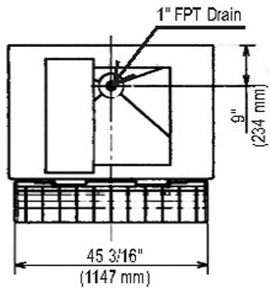

B-1300SS

WaterMark
 ATS 5200.105
 22349, 22350, 22351

B-1300SS

<i>Product Specifications</i>	
<i>BIN CAPACITY</i>	578kg
<i>DIMENSIONS W x D x H (INCL LEGS)</i>	1218mm x 1040mm x 1680mm
<i>WEIGHT</i>	140kg
<i>TOP KITS: IM240D</i>	Universal
<i>TOP KITS: KM900</i>	Universal
<i>TOP KITS: IM240A, KM650, FM300, FM600</i>	Universal
<i>TOP KITS: KMD201, KMD270</i>	Universal
<i>TOP KITS: 2 x IM240A, 2 x KM650, 2 x FM300, 2 x FM650</i>	Universal
<i>TOP KITS: 2 x KMD201, 2 x KMD270</i>	Universal
<i>TOP KITS: FM1000, FM1200</i>	Universal
<i>TOP KITS: FM1800</i>	Universal

B-1300SS

TOP VIEW
B-1150/1300SS